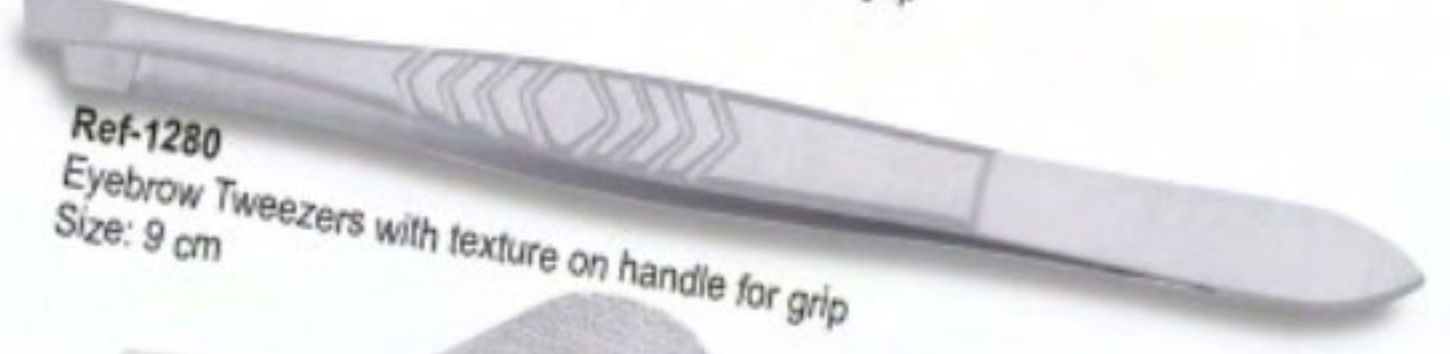

EYEBROW TWEEZERS

JOEL INTERNATIONAL

Ref-1284
Magnifying Tweezers Pointed
Size: 11 cm