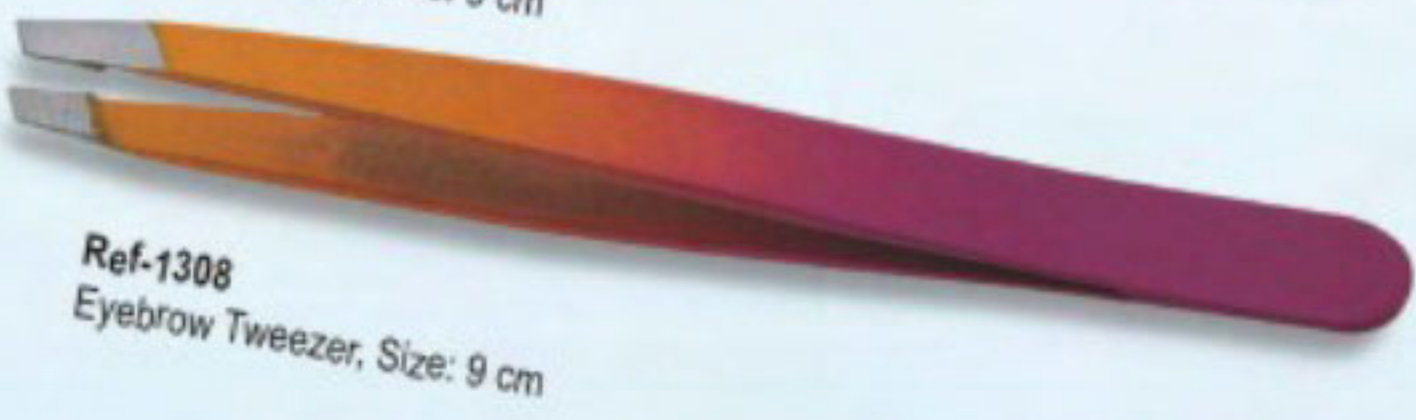

Ref-1307
Eyebrow Tweezer, Size: 9 cm

Ref-1308
Eyebrow Tweezer, Size: 9 cm