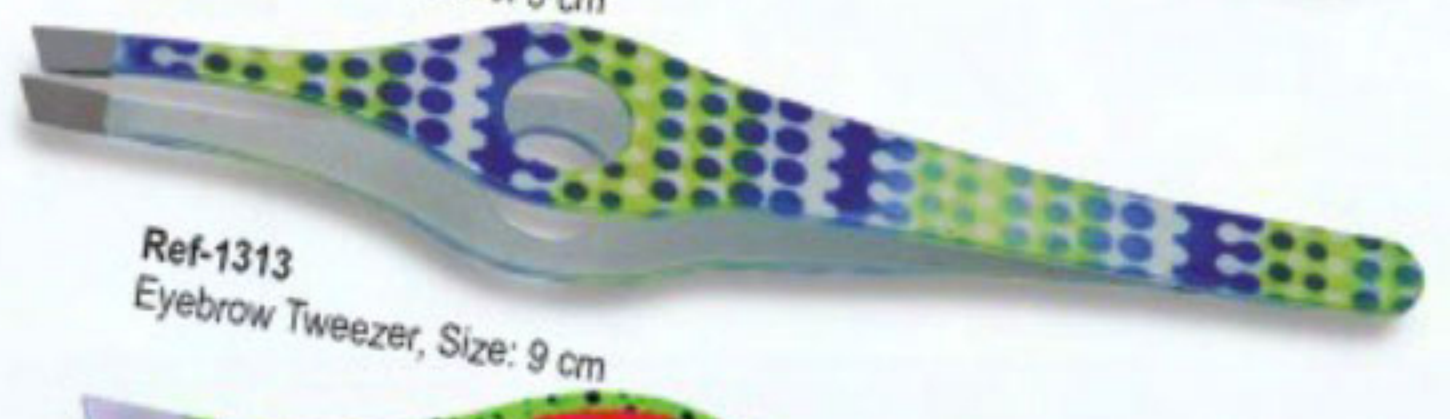

# EYEBROW TWEEZERS

JOEL INTERNATIONAL

Ref-1300  
Eyebrow Tweezer, Size: 9 cm

Ref-1301  
Eyebrow Tweezer, Size: 9 cm

Ref-1302  
Eyebrow Tweezer, Size: 9 cm

Ref-1303  
Eyebrow Tweezer, Size: 9 cm

Ref-1304  
Eyebrow Tweezer, Size: 9 cm

Ref-1305  
Eyebrow Tweezer, Size: 9 cm

Ref-1306  
Eyebrow Tweezer, Size: 9 cm

Ref-1307  
Eyebrow Tweezer, Size: 9 cm

Ref-1308  
Eyebrow Tweezer, Size: 9 cm

Ref-1309  
Eyebrow Tweezer, Size: 9 cm

Ref-1310  
Eyebrow Tweezer, Size: 9 cm

Ref-1311  
Eyebrow Tweezer, Size: 9 cm

Ref-1312  
Eyebrow Tweezer, Size: 9 cm

Ref-1313  
Eyebrow Tweezer, Size: 9 cm

Ref-1314  
Eyebrow Tweezer, Size: 9 cm

Ref-1315  
Pointed Tweezer, Size: 9 cm

Ref-1316  
Pointed Tweezer, Size: 9 cm